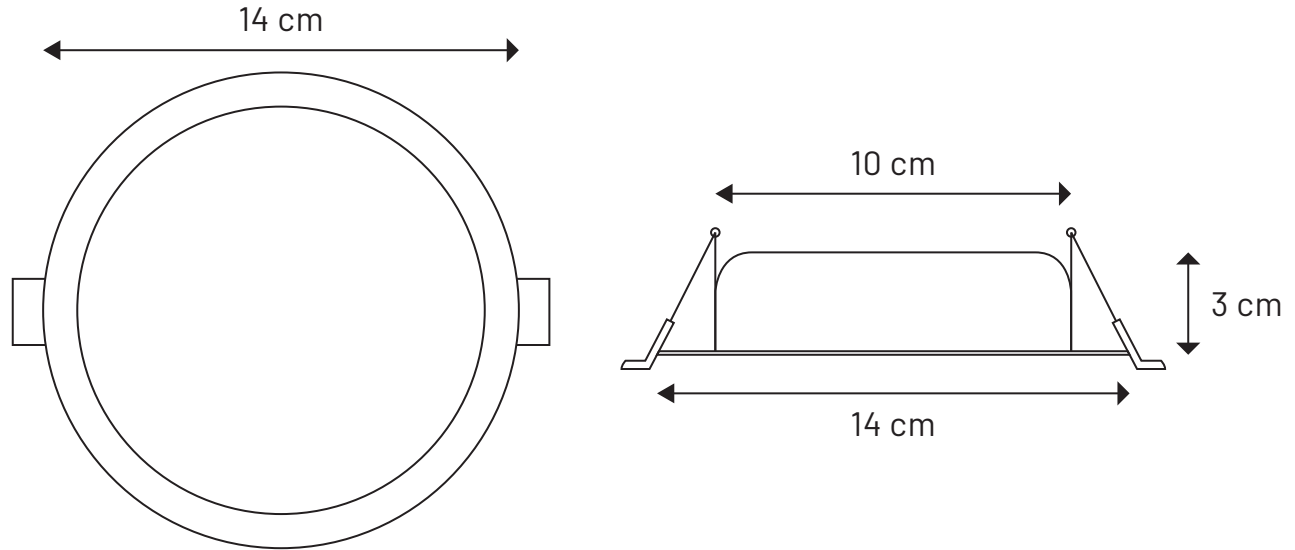

EMPOTRADO LED BOTE BISELADO 12W

Ficha Técnica

LED
concept®

Descripción:

Luminario con tecnología LED, ideal para sustitución de empotrados con bote integrado; apto para uso en entornos interiores, resistente a la corrosión. De fácil instalación; esmaltado en color biselado.

Características Eléctricas:

Código:	EM01265RBB
Potencia:	12W
Tensión:	120-277V~50/60Hz
Ángulo de apertura:	120°
Temperatura de trabajo:	-20°C a 40°C
Atenuable:	No

Características Lumínicas:

Código:	EM01265RBB
Temperatura de color:	6500K
Flujo luminoso:	960LM
Vida útil:	40,000 Hrs

EMPOTRADO LED BOTE BISELADO 12W

Ficha Técnica

Dimensiones:

Características Físicas:

Colores:	Biselado
Montaje:	Empotrar
Difusor:	Opalino
Material:	Aluminio

Complementos:

Piezas por caja:	80 pz
Peso por caja:	14 Kg
Medidas por caja (cm):	61.5 x 42 x 32
Garantía:	2 años